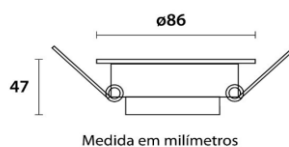

DATASHEET

VEI-4786

Embutido orientável com foco recuado, corpo em alumínio com pintura eletrostática, compatível com lâmpada LED MR16 (dicróica) e módulos LED Venere.

Composição

Corpo:	Alumínio com pintura eletrostática
Fixação:	Embutir
Conjunto Óptico:	Fixo recuado

Dimensões

Código:	18162 (Branco)	18163 (Preto)							
Altura	47mm	47mm							
Diâmetro:	86mm	86mm							

Elétrica e Óptica

Tecnologia:	MR16	MR16							
Potência:	Conforme Lâmpada	Conforme Lâmpada							
Fluxo:	Conforme Lâmpada	Conforme Lâmpada							
Temp. Cor	Conforme Lâmpada	Conforme Lâmpada							
IRC:	Conforme Lâmpada	Conforme Lâmpada							
Ângulo:	Conforme Lâmpada	Conforme Lâmpada							
Refletor:	N/A	N/A							
Aletas	N/A	N/A							
Difusor:	N/A	N/A							
Voltagem:	Conforme Lâmpada	Conforme Lâmpada							
Proteção:	IP20	IP20							