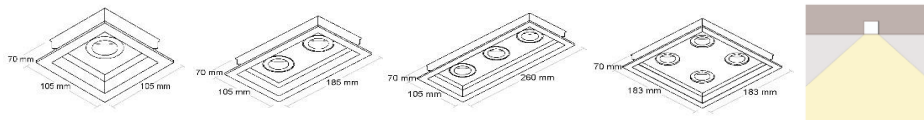

DATASHEET

VEI-1456

Luminária quadrada de embutir com foco orientável recuado, para lâmpadas MR11 ou módulo LED compatível.

Composição

Corpo:	Alumínio com pintura eletrostática
Fixação:	Embutir
Conjunto Óptico:	Orientável recuado

Dimensões

Código:	21245 (Branco)	22217 (Branca/Preto)	22218 (Preto)	22306 (Branca)	22307 (Branca/Preto)	22308 (Preto)	22320 (Branca)	22321 (Branca/Preto)	22322 (Preto)	22344 (Branca)	22345 (Branca/Preto)	22346 (Preto)
Altura:	70mm	70mm	70mm	70mm	70mm	70mm	70mm	70mm	70mm	70mm	70mm	70mm
Largura:	105mm	105mm	105mm	105mm	105mm	105mm	105mm	105mm	105mm	183mm	183mm	183mm
Comp.:	105mm	105mm	105mm	185mm	185mm	185mm	260mm	260mm	260mm	183mm	183mm	183mm
Nicho:	92x92mm	92x92mm	92x92mm	92x162mm	92x162mm	92x162mm	92x248mm	92x248mm	92x248mm	170x170mm	170x170mm	170x170mm