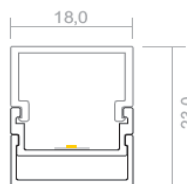

### VPLS-2318

Perfil LED de sobrepor em alumínio com pintura eletrostática e difusor elevado translúcido

### Composição

Corpo:	Perfil de alumínio com pintura eletrostática a pó
Fixação:	Sobrepor
Conjunto Óptico:	Difusor elevado translúcido

### Dimensões

Código:	VPLS-2318/1	VPLS-2318/2	VPLS-2318/3						
Altura	23mm	23mm	23mm						
Largura:	18mm	18mm	18mm						
Comp.:	1000mm	2000mm	3000mm						
Nicho:	N/A	N/A	N/A						