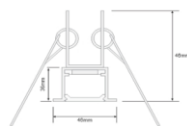

DATASHEET

VPLE-3646

Perfil LED de embutir, corpo em alumínio com pintura eletrostática e difusor translúcido

com molas de fixação

Composição

Corpo:	Perfil de alumínio com pintura eletrostática a pó
Fixação:	Embutir fixado com ou sem auxílio de molas
Conjunto Óptico:	Difusor translúcido

Dimensões

Código:	VPLE-3646/1	VPLE-3646/2	VPLE-3646/3						
Altura	36mm	36mm	36mm						
Largura:	46mm	46mm	46mm						
Comp.:	1000mm	2000mm	3000mm						
Nicho:	33x37mm (AxL) 33x37mm (AxL) 33x37mm (AxL)								