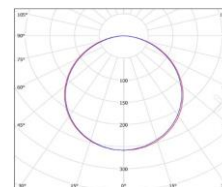

DATASHEET

VPLE-3646

Perfil LED de embutir, corpo em alumínio com pintura eletrostática e difusor translúcido

com molas de fixação

Composição

Corpo:	Perfil de alumínio com pintura eletrostática a pó
Fixação:	Embutir fixado com ou sem auxílio de molas
Conjunto Óptico:	Difusor translúcido

Dimensões

Código:	VPLE-3646/1	VPLE-3646/2	VPLE-3646/3						
Altura	36mm	36mm	36mm						
Largura:	46mm	46mm	46mm						
Comp.:	1000mm	2000mm	3000mm						
Nicho:	33x37mm (AxL) 33x37mm (AxL) 33x37mm (AxL)								