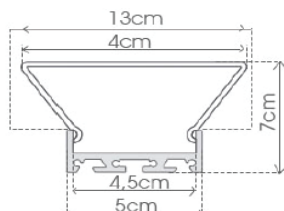

DATASHEET

VPLP-7013

Perfil LED sobrepor com difusor translúcido e corpo em alumínio, pintura eletrostática na cor branca.

Composição

Corpo:	Perfil LED em alumínio
Fixação:	Sobrepor/Pendente
Conjunto Óptico:	Difusor translúcido

Dimensões

Código:	VPLP-7013/1	VPLP-7013/2	VPLP-7013/3						
Altura	70mm	70mm	70mm						
Largura:	13mm	13mm	13mm						
Comp.:	1000mm	2000mm	3000mm						
Nicho:	N/A	N/A	N/A						

Elétrica e Óptica

Tecnologia:	LED	LED	LED						
Potência:	Conforme fonte luminosa	Conforme fonte luminosa	Conforme fonte luminosa						
Fluxo:	Conforme fonte luminosa	Conforme fonte luminosa	Conforme fonte luminosa						
Temp. Cor	Conforme fonte luminosa	Conforme fonte luminosa	Conforme fonte luminosa						
IRC:	Conforme fonte luminosa	Conforme fonte luminosa	Conforme fonte luminosa						
Ângulo:	Conforme fonte luminosa	Conforme fonte luminosa	Conforme fonte luminosa						
Refletor:	N/A	N/A	N/A						
Aletas	N/A	N/A	N/A						
Difusor:	Translúcido	Translúcido	Translúcido						
Voltagem:	Conforme fonte luminosa	Conforme fonte luminosa	Conforme fonte luminosa						
Proteção:	IP20	IP20	IP20						