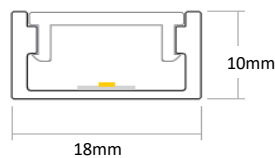

DATASHEET

VPLS-1018

Perfil LED de sobrepor em alumínio com pintura eletrostática e difusor translúcido

Composição

Corpo:	Perfil de alumínio com pintura eletrostática a pó
Fixação:	Sobrepor
Conjunto Óptico:	Difusor translúcido

Dimensões

Código:	VPLS-1018/1	VPLS-1018/2	VPLS-1018/3						
Altura	10mm	10mm	10mm						
Largura:	18mm	18mm	18mm						
Comp.:	1000mm	2000mm	3000mm						
Nicho:	N/A	N/A	N/A						

Elétrica e Óptica

Tecnologia:	LED	LED	LED						
Potência:	Conforme fonte luminosa	Conforme fonte luminosa	Conforme fonte luminosa						
Fluxo:	Conforme fonte luminosa	Conforme fonte luminosa	Conforme fonte luminosa						
Temp. Cor	Conforme fonte luminosa	Conforme fonte luminosa	Conforme fonte luminosa						
IRC:	Conforme fonte luminosa	Conforme fonte luminosa	Conforme fonte luminosa						
Ângulo:	Conforme fonte luminosa	Conforme fonte luminosa	Conforme fonte luminosa						
Refletor:	N/A	N/A	N/A						
Aletas	N/A	N/A	N/A						
Difusor:	Translúcido	Translúcido	Translúcido						
Voltagem:	Conforme fonte luminosa	Conforme fonte luminosa	Conforme fonte luminosa						
Proteção:	IP20	IP20	IP20						