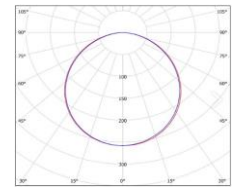

DATASHEET

VPLS-1018

Perfil LED de sobrepor em alumínio com pintura eletrostática e difusor translúcido

Composição

Corpo:	Perfil de alumínio com pintura eletrostática a pó
Fixação:	Sobrepor
Conjunto Óptico:	Difusor translúcido

Dimensões

Código:	VPLS-1018/1	VPLS-1018/2	VPLS-1018/3						
Altura	10mm	10mm	10mm						
Largura:	18mm	18mm	18mm						
Comp.:	1000mm	2000mm	3000mm						
Nicho:	N/A	N/A	N/A						

Elétrica e Óptica

Tecnologia:	LED	LED	LED						
Potência:	Conforme fonte luminosa	Conforme fonte luminosa	Conforme fonte luminosa						
Fluxo:	Conforme fonte luminosa	Conforme fonte luminosa	Conforme fonte luminosa						
Temp. Cor	Conforme fonte luminosa	Conforme fonte luminosa	Conforme fonte luminosa						
IRC:	Conforme fonte luminosa	Conforme fonte luminosa	Conforme fonte luminosa						
Ângulo:	Conforme fonte luminosa	Conforme fonte luminosa	Conforme fonte luminosa						
Refletor:	N/A	N/A	N/A						
Aletas	N/A	N/A	N/A						
Difusor:	Translúcido	Translúcido	Translúcido						
Voltagem:	Conforme fonte luminosa	Conforme fonte luminosa	Conforme fonte luminosa						
Proteção:	IP20	IP20	IP20						