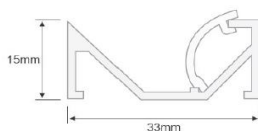

DATASHEET

VPLS-1533 (Wall Washer)

Perfil LED wall washer de sobrepor, corpo em alumínio com pintura eletrostática e difusor translúcido arredondado.

Composição

Corpo:	Perfil de alumínio com pintura eletrostática a pó
Fixação:	Sobrepor
Conjunto Óptico:	Difusor translúcido arredondado

Dimensões

Código:	VPLS-1533/1	VPLS-1533/2	VPLS-1533/3						
Altura	15mm	15mm	15mm						
Largura:	33mm	33mm	33mm						
Comp.:	1000mm	2000mm	3000mm						
Nicho:	N/A	N/A	N/A						

Elétrica e Óptica

Tecnologia:	LED	LED	LED						
Potência:	Conforme fonte luminosa	Conforme fonte luminosa	Conforme fonte luminosa						
Fluxo:	Conforme fonte luminosa	Conforme fonte luminosa	Conforme fonte luminosa						
Temp. Cor	Conforme fonte luminosa	Conforme fonte luminosa	Conforme fonte luminosa						
IRC:	Conforme fonte luminosa	Conforme fonte luminosa	Conforme fonte luminosa						
Ângulo:	Conforme fonte luminosa	Conforme fonte luminosa	Conforme fonte luminosa						
Refletor:	N/A	N/A	N/A						
Aletas	N/A	N/A	N/A						
Difusor:	Translúcido	Translúcido	Translúcido						
Voltagem:	Conforme fonte luminosa	Conforme fonte luminosa	Conforme fonte luminosa						
Proteção:	IP20	IP20	IP20						