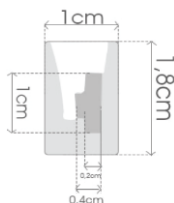

DATASHEET

VPLS-1810 FLEX (Flexível IP67)

Perfil LED flexível de sobrepor, corpo em silicone com pintura na cor branca e difusor translúcido.

Composição

Corpo:	Perfil LED de silicone
Fixação:	Sobrepor/Embutir
Conjunto Óptico:	Difusor translúcido

Dimensões

Código:	VPLS-1810/1	VPLS-1810/2	VPLS-1810/3						
Altura	18mm	18mm	18mm						
Largura:	10mm	10mm	10mm						
Comp.:	1000mm	2000mm	3000mm						
Nicho:	N/A	N/A	N/A						

Elétrica e Óptica

Tecnologia:	LED	LED	LED						
Potência:	Conforme fonte luminosa	Conforme fonte luminosa	Conforme fonte luminosa						
Fluxo:	Conforme fonte luminosa	Conforme fonte luminosa	Conforme fonte luminosa						
Temp. Cor	Conforme fonte luminosa	Conforme fonte luminosa	Conforme fonte luminosa						
IRC:	Conforme fonte luminosa	Conforme fonte luminosa	Conforme fonte luminosa						
Ângulo:	Conforme fonte luminosa	Conforme fonte luminosa	Conforme fonte luminosa						
Refletor:	N/A	N/A	N/A						
Aletas	N/A	N/A	N/A						
Difusor:	Translúcido	Translúcido	Translúcido						
Voltagem:	Conforme fonte luminosa	Conforme fonte luminosa	Conforme fonte luminosa						
Proteção:	IP20	IP20	IP20						