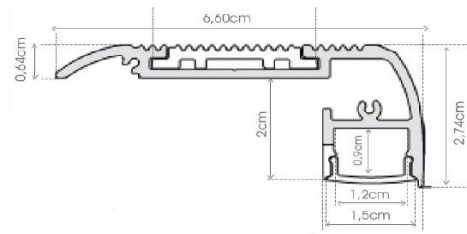

DATASHEET

VPLS-2866 (Degrau)

Perfil LED de sobrepor, corpo em alumínio com pintura eletrostática na cor branca e difusor translúcido.

Composição

| | |
|------------------|------------------------|
| Corpo: | Perfil LED em alumínio |
| Fixação: | Sobrepor |
| Conjunto Óptico: | Difusor translúcido |

Dimensões

| Código: | VPLS-2866/1 | VPLS-2866/2 | VPLS-2866/3 | | | | | | |
|----------|-------------|-------------|-------------|--|--|--|--|--|--|
| Altura | 28mm | 28mm | 28mm | | | | | | |
| Largura: | 66mm | 66mm | 66mm | | | | | | |
| Comp.: | 1000mm | 2000mm | 3000mm | | | | | | |
| Nicho: | N/A | N/A | N/A | | | | | | |