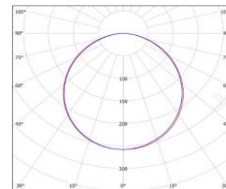

### VPLS-7960

Luminária em perfil LED de sobrepor em alumínio com pintura eletrostática e difusor translúcido

### Dimensões

Código:	VPLS-7960/1	VPLS-7960/2	VPLS-7960/3						
Altura	79mm	79mm	79mm						
Largura:	60mm	60mm	60mm						
Comp.:	1000mm	2000mm	3000mm						
Nicho:	N/A	N/A	N/A						