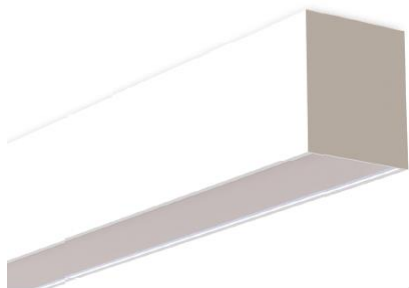

### VPLS-7960

Luminária em perfil LED de sobrepor em alumínio com pintura eletrostática e difusor translúcido

### Composição

Corpo:	Perfil de alumínio com pintura eletrostática a pó
Fixação:	Sobrepor
Conjunto Óptico:	Difusor translúcido

### Dimensões

Código:	VPLS-7960/1	VPLS-7960/2	VPLS-7960/3						
Altura	79mm	79mm	79mm						
Largura:	60mm	60mm	60mm						
Comp.:	1000mm	2000mm	3000mm						
Nicho:	N/A	N/A	N/A						