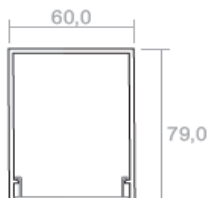

### VPLS-7960

Luminária em perfil LED de sobrepor em alumínio com pintura eletrostática e difusor translúcido

### Composição

Corpo:	Perfil de alumínio com pintura eletrostática a pó
Fixação:	Sobrepor
Conjunto Óptico:	Difusor translúcido

### Dimensões

Código:	VPLS-7960/1	VPLS-7960/2	VPLS-7960/3						
Altura	79mm	79mm	79mm						
Largura:	60mm	60mm	60mm						
Comp.:	1000mm	2000mm	3000mm						
Nicho:	N/A	N/A	N/A						