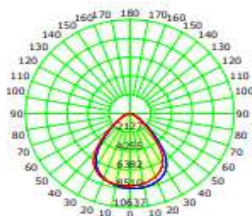

DATASHEET

VDI-0500

Pendente decorativo com corpo em alumínio repuxado na cor vermelha, com acrílico translúcido.
 Para lâmpada BulbLED de até 15W.

Composição

Corpo:	Alumínio
Fixação:	Pendente
Conjunto Óptico:	Acrílico translúcido

Dimensões

Código:	23740								
Altura:	237mm								
Diâmetro:	328Ø								

Elétrica e Óptica

Tecnologia:	BulbLED								
Potência:	N/A								
Fluxo:	N/A								
Temp. Cor	N/A								
IRC:	N/A								
Ângulo:	120°								
Refletor:	N/A								
Aletas	N/A								
Difusor:	Acrílico translúcido								
Voltagem:	N/A								
Proteção:	N/A								