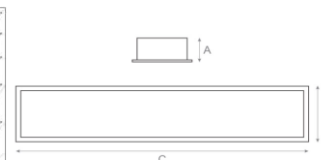

## DATASHEET

**VET8-9047 - Sala Limpa (4x TubLED T8)** - Luminária LED de embutir para sala limpa com corpo em chapa de aço fosfatizada, pintura eletrostática pó e difusor em acrílico translúcido. Manutenção facilitada por desmembramento das partes, desta maneira, o acesso aos componentes e troca de lâmpadas pode ser realizado sem a necessidade de adentrar áreas controladas e com restrição de acesso.

### Composição

Corpo:	Chapa de aço fosfatizada com pintura eletrostática a pó
Fixação:	Embutir
Conjunto Óptico:	Vidro Temperado Transparente ou Jateado

### Dimensões

Código:	30015 (Forro de 50mm)	30016 (Forro de 100mm)	30017 (Forro de 150mm)	30018 (Forro de 50mm)	30019 (Forro de 100mm)	30020 (Forro de 150mm)				
Altura	102mm	152mm	202mm	102mm	152mm	202mm				
Largura:	320mm	320mm	320mm	320mm	320mm	320mm				
Comp.:	727mm	727mm	727mm	1327mm	1327mm	1327mm				
Nicho:	286x686mm	286x686mm	286x686mm	286x1286mm	286x1286mm	286x1286mm				

### Elétrica e Óptica

Tecnologia:	TUBLED 9W	TUBLED 9W	TUBLED 9W	TUBLED 18W	TUBLED 18W	TUBLED 18W				
Potência:	4x T8 9W	4x T8 9W	4x T8 9W	4x T8 18W	4x T8 18W	4x T8 18W				
Fluxo:	Conforme Lâmpada	Conforme Lâmpada	Conforme Lâmpada	Conforme Lâmpada	Conforme Lâmpada	Conforme Lâmpada				
Temp. Cor	Conforme Lâmpada	Conforme Lâmpada	Conforme Lâmpada	Conforme Lâmpada	Conforme Lâmpada	Conforme Lâmpada				
IRC:	Conforme Lâmpada	Conforme Lâmpada	Conforme Lâmpada	Conforme Lâmpada	Conforme Lâmpada	Conforme Lâmpada				
Ângulo:	120°	120°	120°	120°	120°	120°				
Refletor:	Alumínio Brilhante	Alumínio Brilhante	Alumínio Brilhante	Alumínio Brilhante	Alumínio Brilhante	Alumínio Brilhante				
Aletas	N/A	N/A	N/A	N/A	N/A	N/A				
Difusor:	Acrílico Translúcido	Acrílico Translúcido	Acrílico Translúcido	Acrílico Translúcido	Acrílico Translúcido	Acrílico Translúcido				
Voltagem:	Conforme Lâmpada	Conforme Lâmpada	Conforme Lâmpada	Conforme Lâmpada	Conforme Lâmpada	Conforme Lâmpada				
Proteção:	-	-	-	-	-	-				