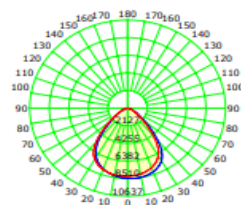

VDI-0304

Pendente decorativo com corpo em alumínio repuxado na cor vermelha, com acrílico translúcido. Para lâmpada BulbLED de até 15W.