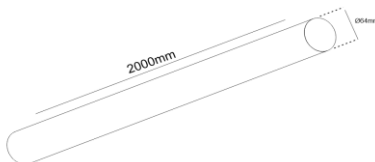

DATASHEET

VDI-2064

Luminária Pendente tubular LED com corpo em alumínio e pintura eletrostática com difusor translúcido. Acompanha cabo de sustentação de 2 metros.

Composição

Corpo:	Alumínio
Fixação:	Pendente/Arandela/Sobrepor
Conjunto Óptico:	Difusor translúcido

Dimensões

Código:	28692									
Diametro:	64mm									
Comp.:	2000mm									

Elétrica e Óptica

Tecnologia:	LED									
Potência:	Conforme fonte luminosa									
Fluxo:	Conforme fonte luminosa									
Temp. Cor	Conforme fonte luminosa									
IRC:	Conforme fonte luminosa									
Ângulo:	Conforme fonte luminosa									
Refletor:	N/A									
Aletas	N/A									
Difusor:	Translúcido									
Voltagem:	Conforme fonte luminosa									
Proteção:	IP20									